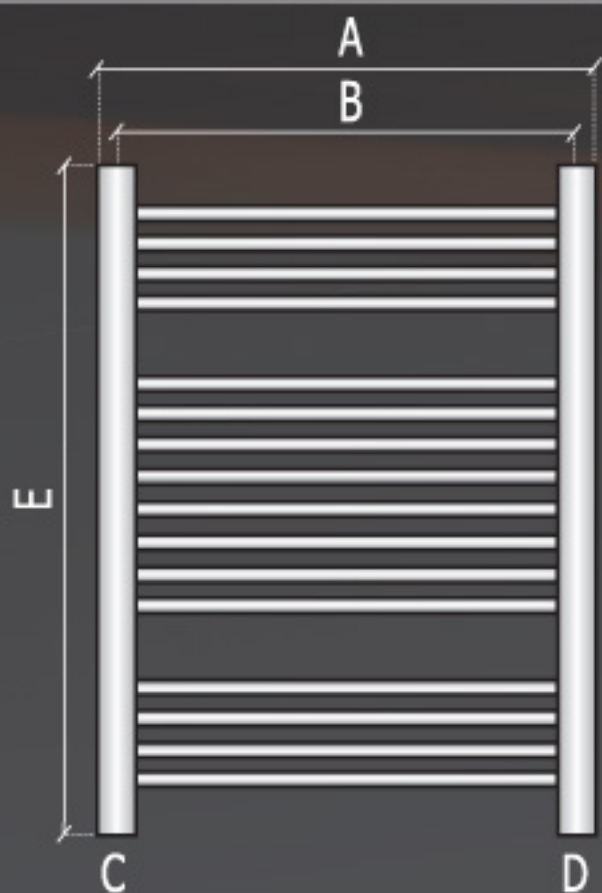

Radiador

Toallero de Cobre

diseño y confort para su baño

- Elevada transmisión térmica
- Fácil montaje
- Larga vida útil (no se oxida)
- Ligeros, sobrios y elegantes
- Adaptables para conexión eléctrica con resistencia adicional
- Hechos en Argentina

- A: Ancho
- B: Distancia entre conexiones
- C: Retorno o Alimentación (1/2")
- D: Retorno o Alimentación (1/2")
- E: Altura

	Ancho (A) mm	Distancia e/conexiones (B) mm	Altura (E) mm	Rendimiento en Kcal/h
Modelo Chico	480	450	720	450
Modelo Mediano	480	450	1000	650
Modelo Grande	590	560	1250	850